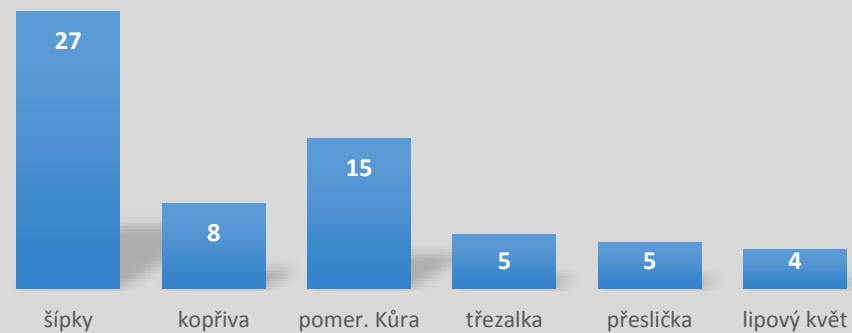

SBĚR BYLIN

třída	šípky	kopřiva	pomer. Kůra	třezalka	přeslička	lipový květ	Celkem:
1.A	20	5	18	6	5	6	60
2.A	40	7	16	8	6	4	81
3.A	35	12	14	4	4	3	72
4.A	12	9	10	3	3	2	39
Průměr:	27	8	15	5	5	4	63

sběr bylin průměr