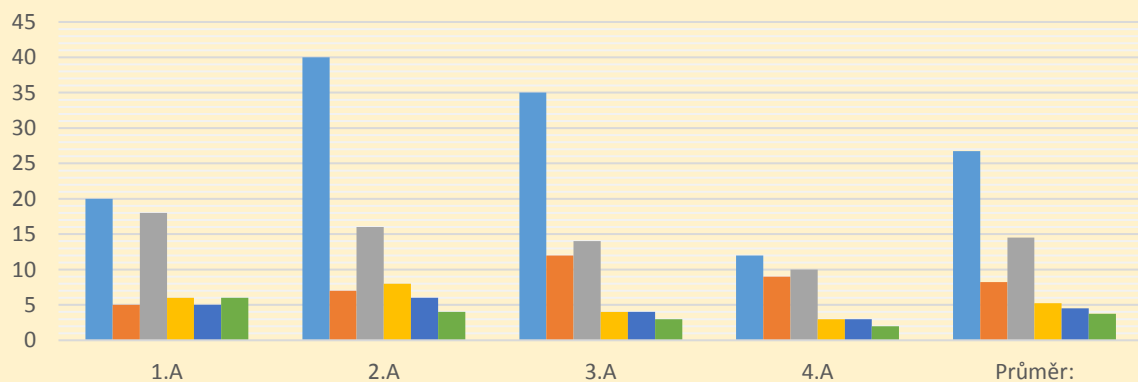

SBĚR BYLIN

třída	šípky	kopřiva	pomer. Kůra	třezalka	přeslička	lipový květ	Celkem:
1.A	20	5	18	6	5	6	60
2.A	40	7	16	8	6	4	81
3.A	35	12	14	4	4	3	72
4.A	12	9	10	3	3	2	39
Průměr:	27	8	15	5	5	4	63

sběr bylin průměr

sběr bylin

šípky kopřiva pomer. Kůra třezalka přeslička lipový květ

sběr bylin celkem